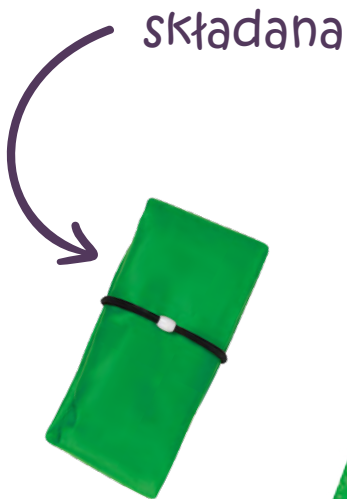

 Sítodruk 25 x 10 cm

art. 68792
Torba na zakupy
non-woven

 Śitodruk 20 x 20 cm

składana

 non-woven

art. 60724

Składana torba na zakupy

składana

 190T polyester

 Śitodruk 20 x 23 Cm

art. 60956

 Sítodruk 20 x 20 cm

 Transfer cyfrowy 15 x 20 cm

Składana torba na zakupy

6,75 zł

41 cm

37,5 cm

 190T polyester

art. 60859

Torba bawełniana składana

 Śitodruk 20 x 20 cm

składana

7,60 zł

42 cm