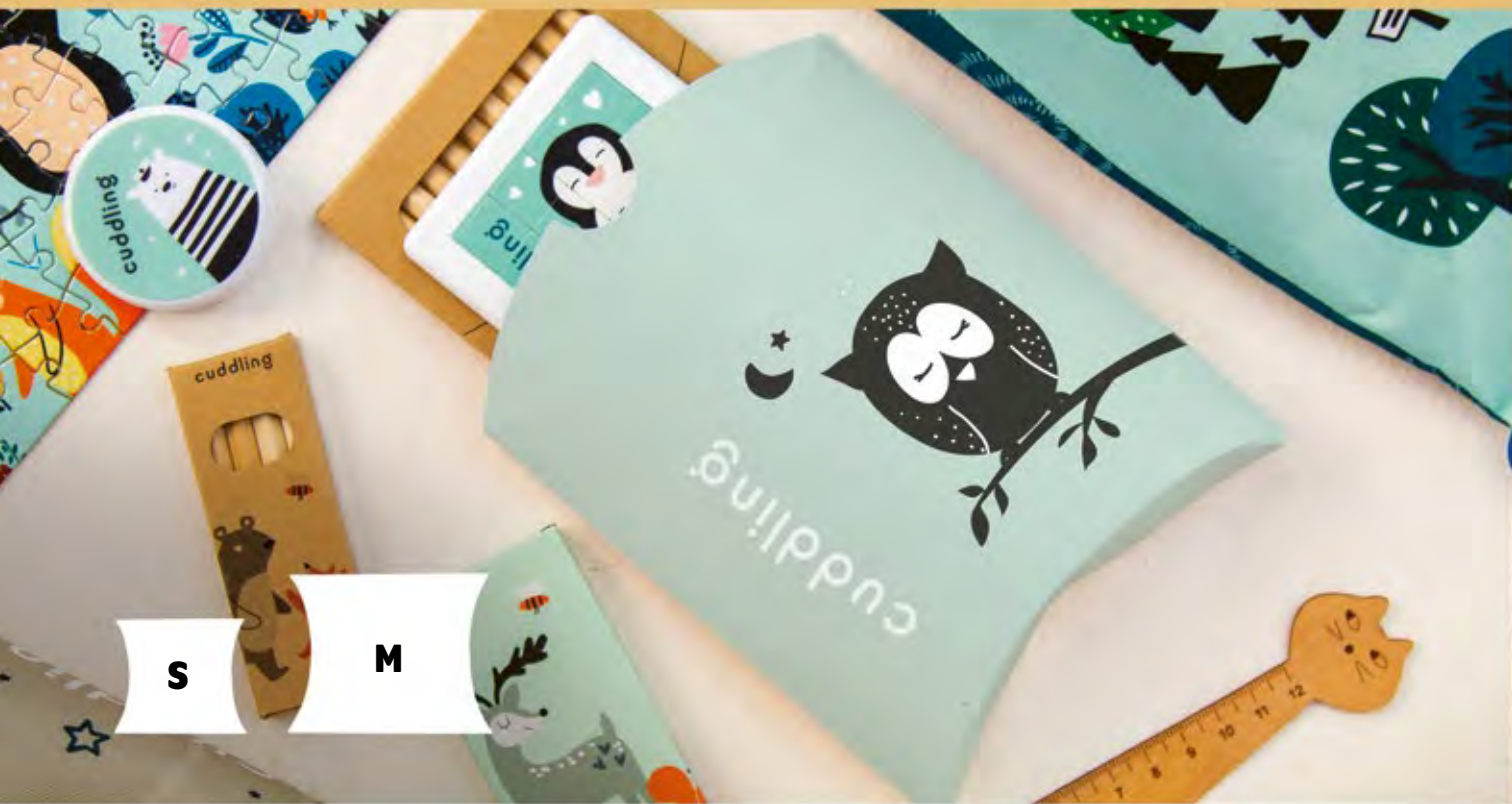

S

M

CREABOX **PILLOW**