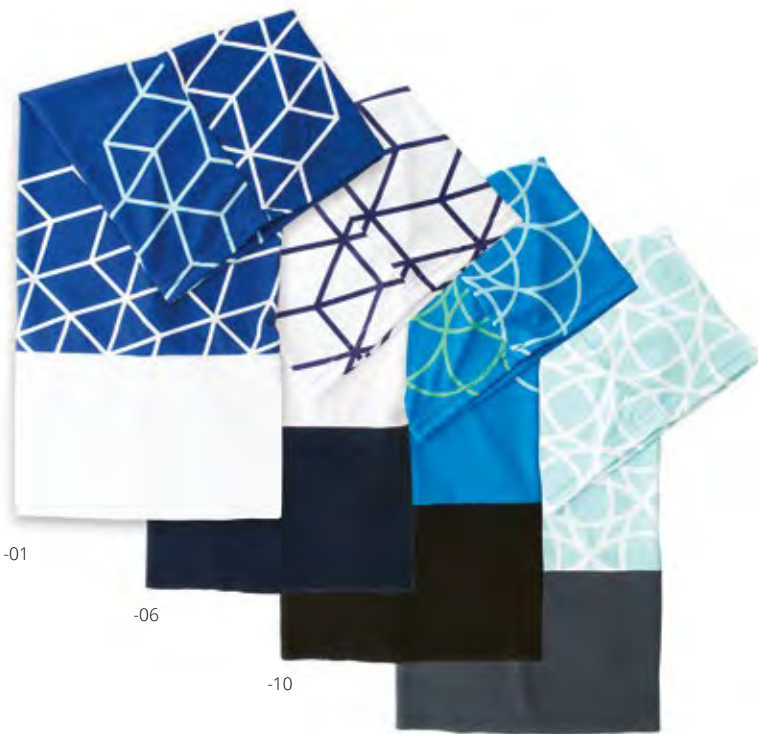

Rozmiar: 250x620 mm **Nadruk:** FP-SU(FC)

34,83 zł

-01

-06

-10

-77

Boston AP718908

Personalizowana opaska na głowę z oddychającego i szybko schnącego poliestru z nadrukiem sublimacyjnym dookoła. Wykonana w 100% w poliestru (135 gr/m²). W uniwersalnym rozmiarze dla dorosłych. Min. ilość: 100szt.