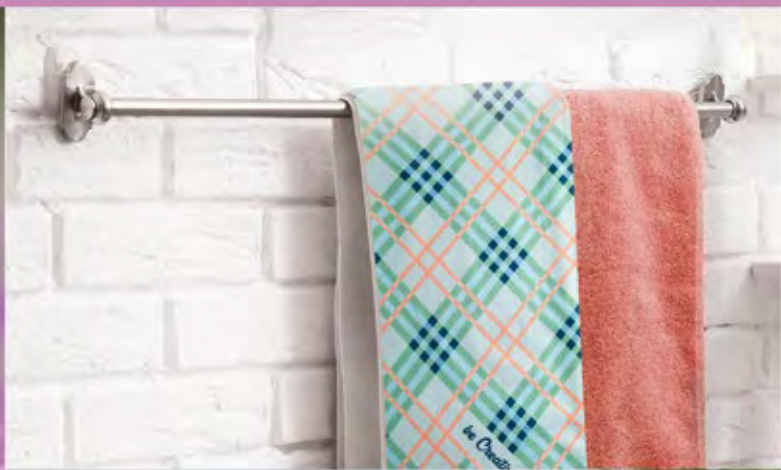

be Creative

VITALITY and **CARE**