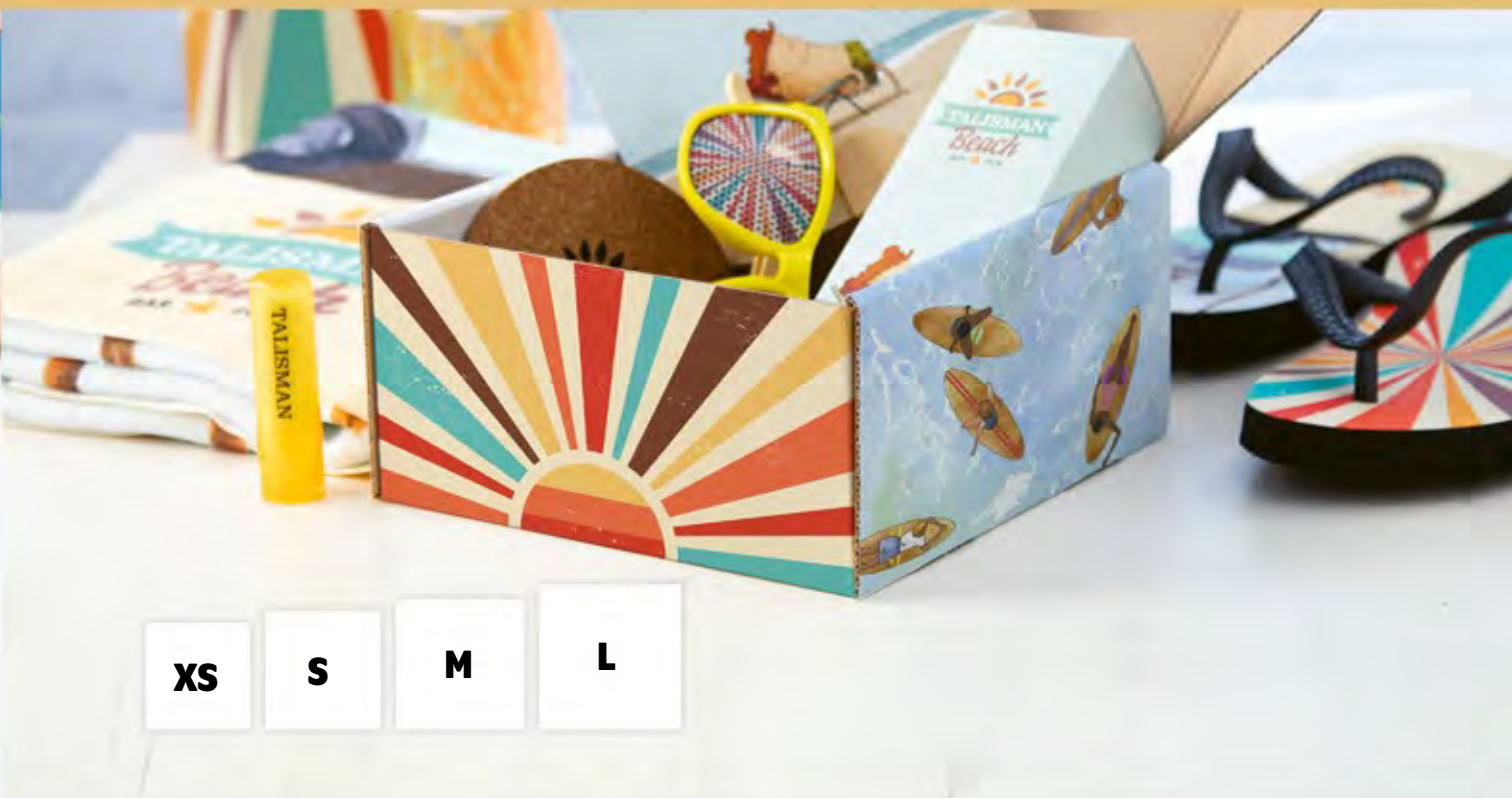

XS

S

M

L

CREABOX POST SQUARE

CreaBox Post Square XS

AP716128-01

Personalizowane, kwadratowe pudełko prezentowe/pocztowe z tekstury falistej z nadrukiem full kolor i z samoprzylepnym paskiem. Dostarczane na płasko. Min. ilość: 50szt. **Rozmiar:** 120×120×60 mm **Nadruk:** FP-DG(FC)

16,98 zł

CreaBox Post Square S

AP716129-01

Personalizowane, kwadratowe pudełko prezentowe/pocztowe z tekstury falistej z nadrukiem full kolor i z samoprzylepnym paskiem. Dostarczane na płasko. Min. ilość: 50szt. **Rozmiar:** 150×150×75 mm **Nadruk:** FP-DG(FC)

22,34 zł

CreaBox Post Square M

AP716130-01

Personalizowane, kwadratowe pudełko prezentowe/pocztowe z tekstury falistej z nadrukiem full kolor i z samoprzylepnym paskiem. Dostarczane na płasko. Min. ilość: 50szt. **Rozmiar:** 175×175×85 mm **Nadruk:** FP-DG(FC)

28,65 zł

CreaBox Post Square L

AP716131-01

Personalizowane, kwadratowe pudełko prezentowe/pocztowe z tekstury falistej z nadrukiem full kolor i z samoprzylepnym paskiem. Dostarczane na płasko. Min. ilość: 50szt. **Rozmiar:** 200×200×95 mm **Nadruk:** FP-DG(FC)

34,54 zł