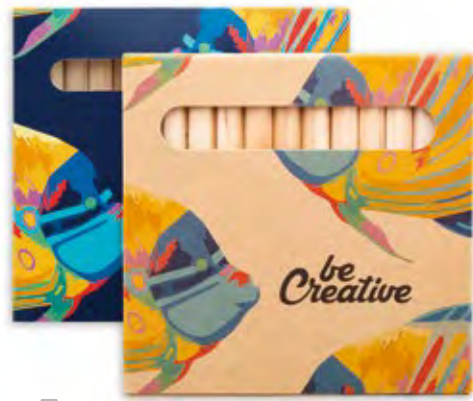

Personalizowany, zestaw do kolorowania w full kolorowym papierowym pudełku. W zestawie drewniane kredki (12 szt.) i tematyczną książeczką do kolorowania. Min. ilość: 100 szt.

Rozmiar: 90×90×11 mm **Nadruk:** FP-DG(FC)

-D

ColoBook AP716555

Książeczka do kolorowania własnego projektu z 24 tematycznymi stronami do kolorowania. Cena zawiera nadruk full kolorowy na okładce. Min. ilość: 100 szt.

Rozmiar: 140×140×5 mm **Nadruk:** FP-DG(FC)

9,07 zł

PENXIL

Personalizowane zestawy kredek Penxil dostępne są z 4, 6 lub 12 kredkami, w białym lub kraftowym pudełku.

Penxil 4 AP716442
5,04 zł

Penxil 6 AP718336
5,65 zł

Penxil 12 AP718337
7,16 zł

Penxil 4 Eco AP716443
5,51 zł

Penxil 6 Eco AP716444
6,07 zł

Penxil 12 Eco AP716445
7,99 zł

CRAXON

Personalizowane zestawy kredek Craxon dostępne są 6 lub 12 kredkami, w białym lub kraftowym pudełku.

Craxon 6 AP718338
5,71 zł

Craxon 12 AP718339
7,64 zł