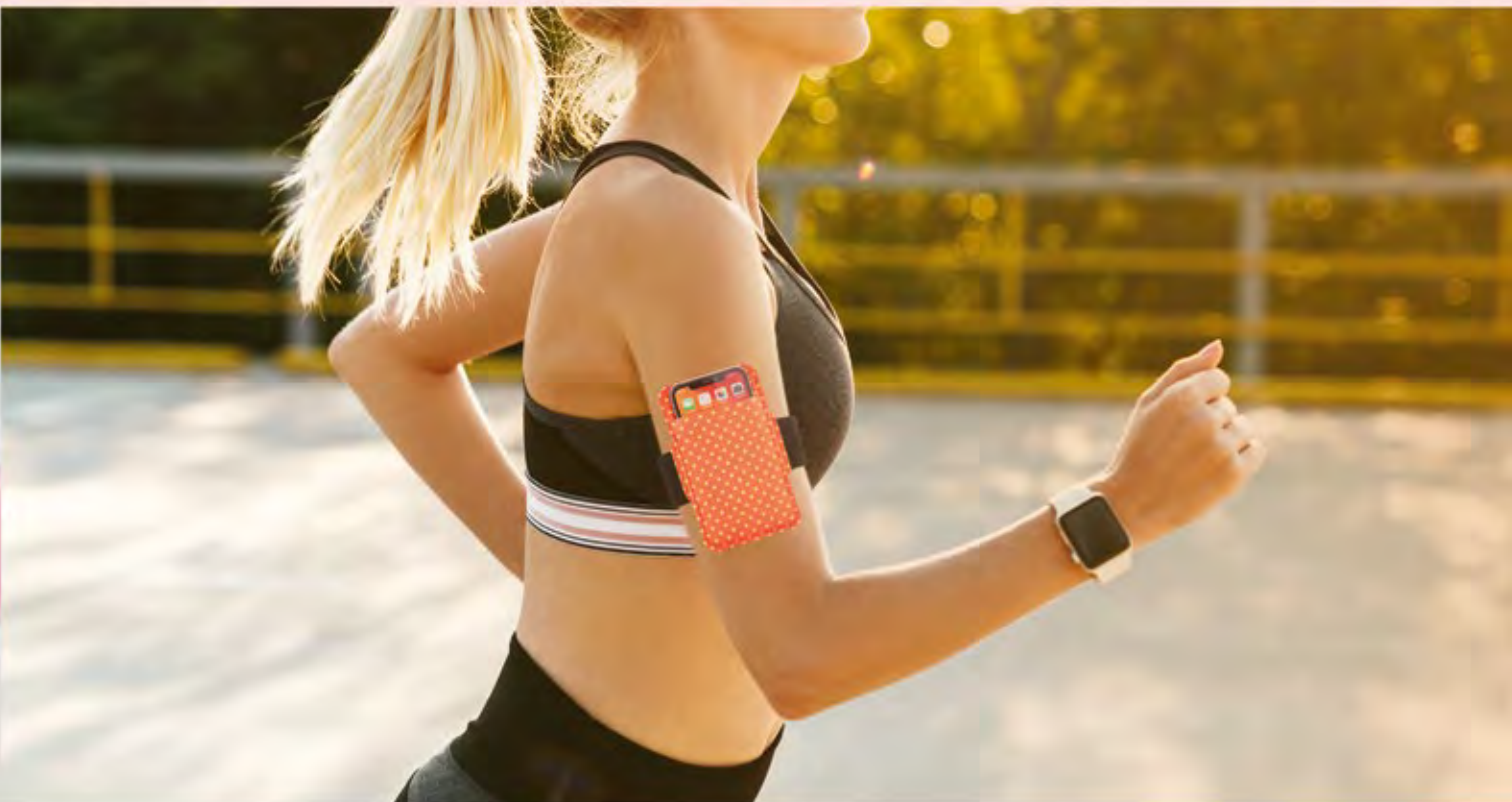

Rozmiar: 270×110 mm **Nadruk:** FP-SU(FC)

38,80 zł

Runfree AP716547

Personalizowane, neoprenowe etui z opaską na ramię do telefonu komórkowego. Pasuje do telefonów o przekątnej ekranu do 6 cali. Z grafiką sublimacyjną na całej powierzchni. Min. Ilo Z grafiką sublimacyjną na całej powierzchni. Min. Ilość: 50 szt. **Rozmiar:** 110×170×10 mm **Nadruk:** FP-SU(FC)
52,05 zł