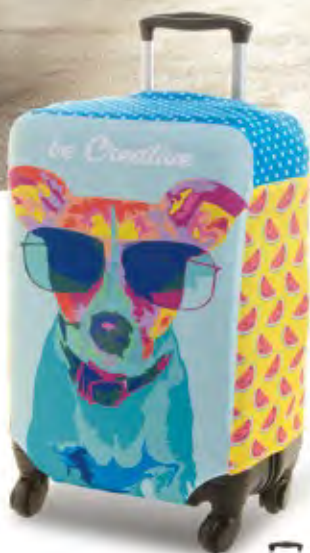

BagSave S AP716531

Personalizowany, poliestrowy pokrowiec na bagaż zapinany na rzep. Pasuje do małych walizek o wymiarach do 34x52x24 cm. Z grafiką sublimacyjną na całej powierzchni. Min. ilość: 50 szt.
Rozmiar: 340x520x240 mm **Nadruk:** FP-SU(FC)

93,42 zł