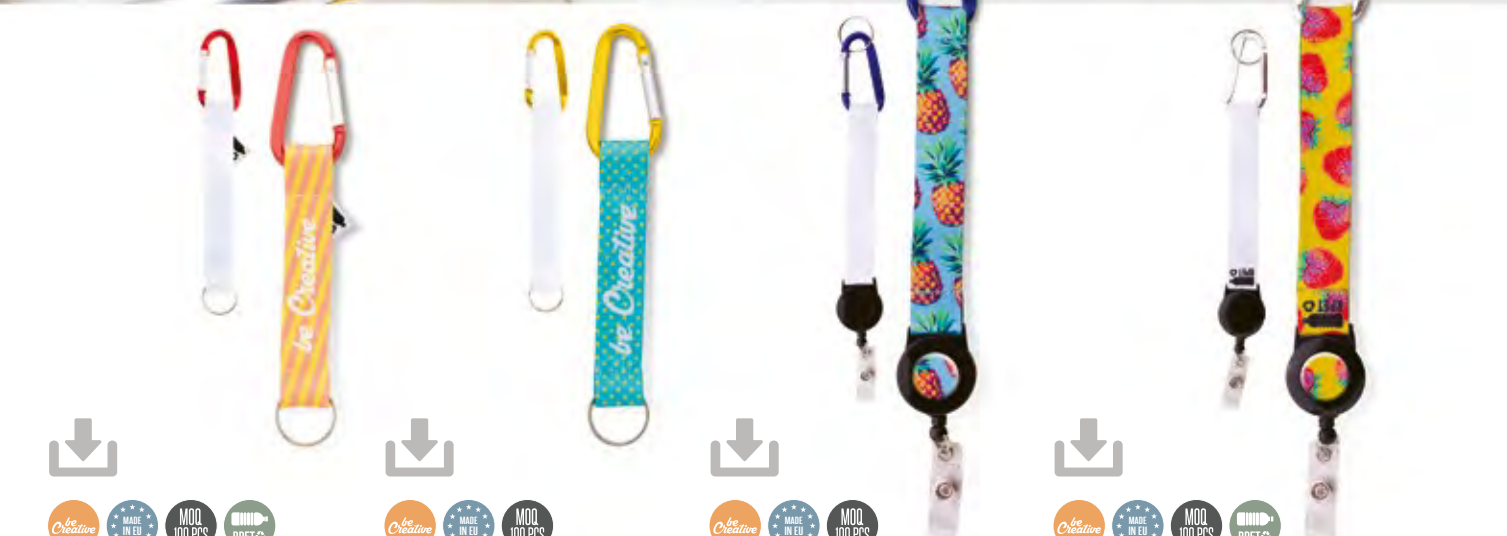

Subiner RPET AP718987

Personalizowany brelok z RPET z nadrukiem sublimacyjnym po dwóch stronach. Z metalowym karabińczykiem i kółkiem. Z wewnętrzną metką RPET. Min. ilość: 100szt. **Rozmiar:** 160×30 mm **Nadruk:** FP-SUR(FC)

6,02 zł

Subiner AP718151

Personalizowany, poliestrowy brelok z nadrukiem sublimacyjnym po dwóch stronach. Z metalowym karabińczykiem i kółkiem. Min. ilość: 100szt. **Rozmiar:** 160×30 mm **Nadruk:** FP-SUR(FC)

5,61 zł

Subiner YoYo AP716566

Personalizowany brelok poliestrowy z nadrukowaną grafiką sublimacyjną po obu stronach. Z teleskopowym uchwytem na kartę/ski pass, aluminiowym karabińczykiem i metalowym kółkiem na klucze. Min. ilość: 100 szt. **Rozmiar:** 220×30 mm **Nadruk:** FP-SUR(FC), DO1(FC)

10,49 zł

Subiner YoYo RPET AP716567

Personalizowany brelok poliestrowy RPET z nadrukowaną grafiką sublimacyjną po obu stronach. Z teleskopowym uchwytem na kartę/ski pass, aluminiowym karabińczykiem i metalowym kółkiem na klucze. Z metką RPET. Min. ilość: 100 szt. **Rozmiar:** 220×30 mm **Nadruk:** FP-SUR(FC), DO1(FC)

10,90 zł