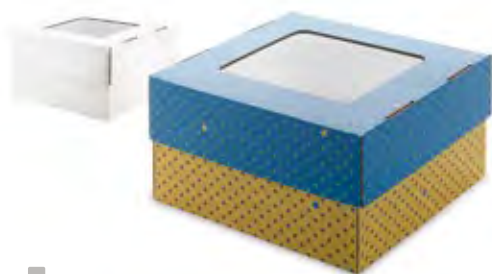

CreaBox Gift Box Window S AP716143-01

Personalizowane pudełko z tektury falistej z nadrukiem full kolor.
Dostarczane na płasko. Min. ilość: 50 szt. **Rozmiar:** 218×205×120 mm
Nadruk: FP-DG(FC)

39,96 zł