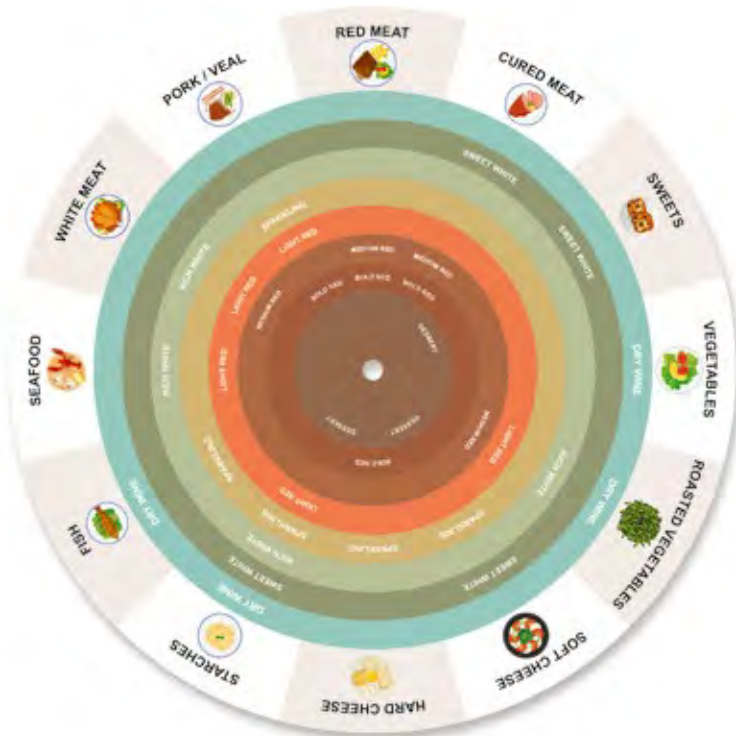

26,26 zł

Górna część karty wyboru Vinomate jest konfigurowalna - dolna część jest wykonana ze stałym wzorem.

Drukowana karta
wyboru

dolna część z przodu

dolna część z tyłu

Vinomate AP718651

Personalizowany dysk z tabelą parowania potraw i win. Cena zawiera nadruk full kolor. Min. ilość: 100 szt.