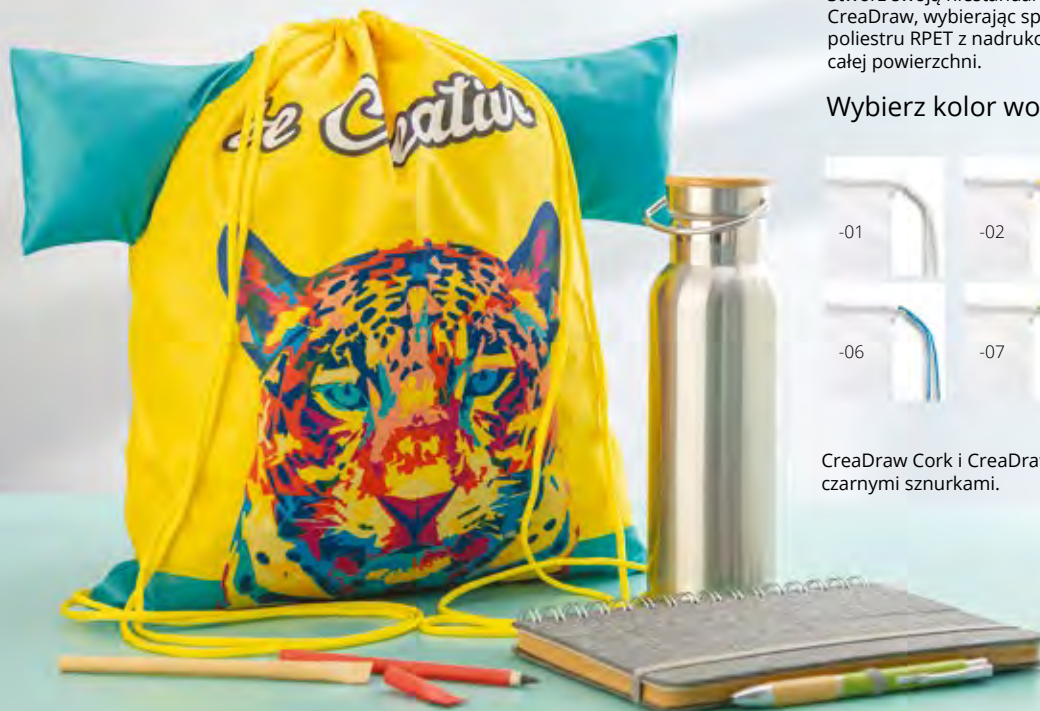

SuboShop B RPET
AP718902
49,48 zł

SuboShop Mesh
AP716400
40,77 zł

SuboShop Mesh RPET
AP716401
42,55 zł

SuboShop Fold B
AP716405-10
57,39 zł

SuboShop Fold B RPET
AP716427-10
60,36 zł

Stwórz swoją niestandardową torbę ze sznurkiem CreaDraw, wybierając spośród wersji z poliestru i poliestru RPET z nadrukowaną grafiką sublimacyjną na całej powierzchni.