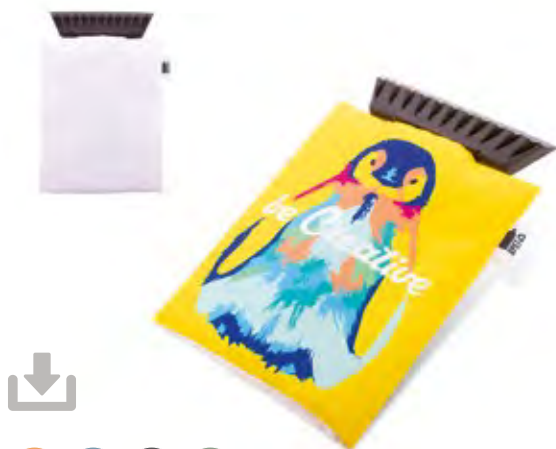

CreaScape AP716569

Personalizowana plastikowa skrobaczka do szyb z rękawicą z poliestru 600D RPET. Cena obejmuje nadruk sublimacyjny. Min. ilość: 50 szt. **Rozmiar:** 160×230 mm **Nadruk:** FP-SU(FC)
38,87 zł